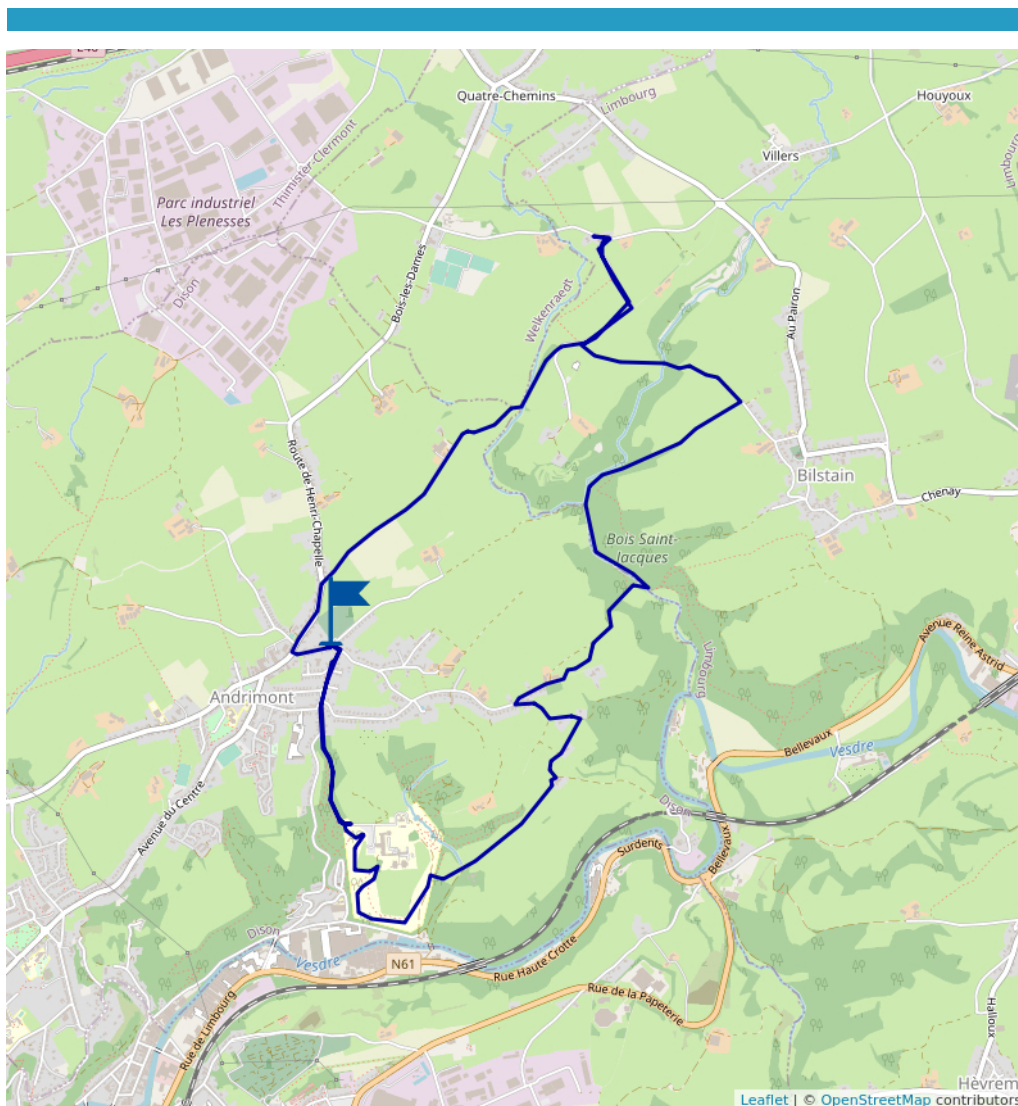

Gîte Bilstain

Proposé par :

sabgotti

"Ce PDF a été généré à partir de Cirkwi, la plateforme de partage d'activités touristiques qui vous fait voyager"

www.cirkwi.com/circuit/310367

 11.70 km

maxi 290 m

mini 194 m

331 m

-372 m